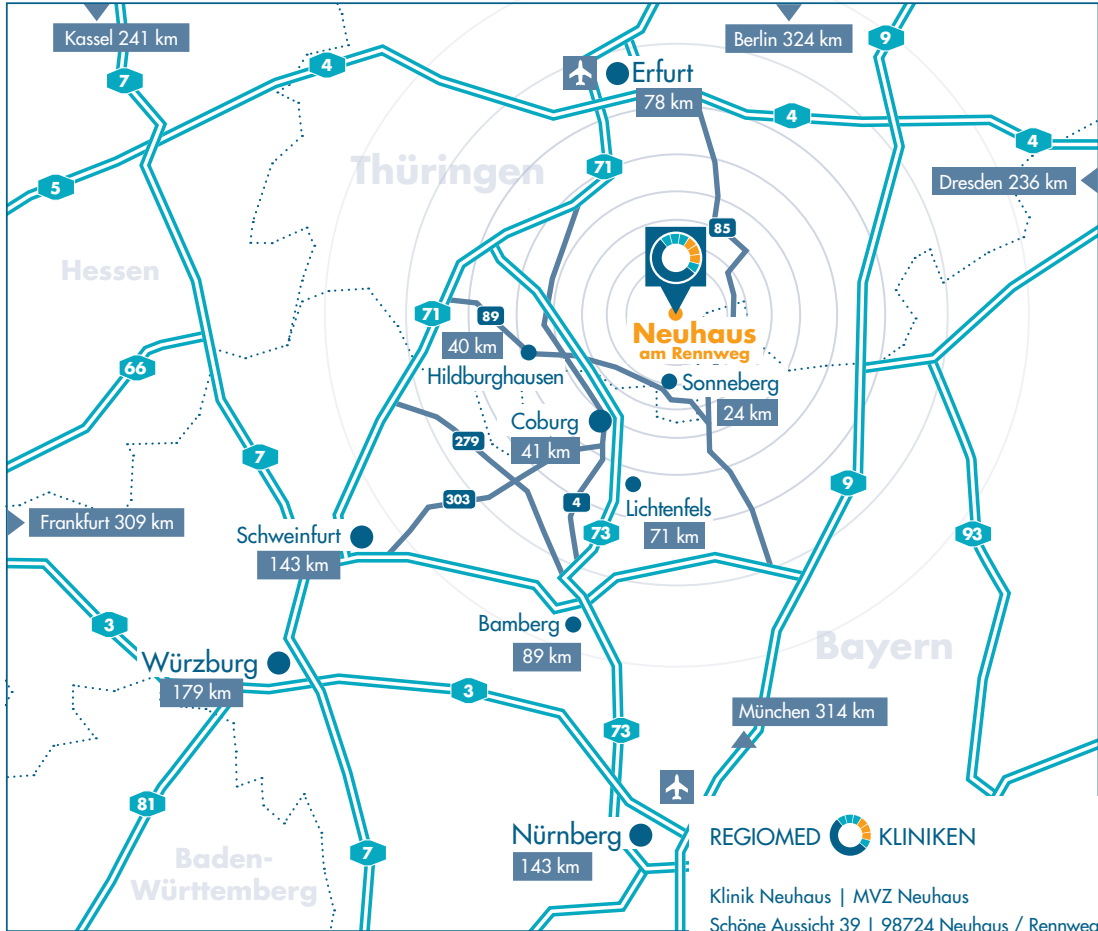

von A7 Kassel

von A9 Berlin / Leipzig

von A4 Dresden

von A3 Frankfurt

von A81 Heilbronn von A7 Ulm von A9 München

REGIOMED  KLINIKEN

Klinik Neuhaus | MVZ Neuhaus
Schöne Aussicht 39 | 98724 Neuhaus / Rennweg