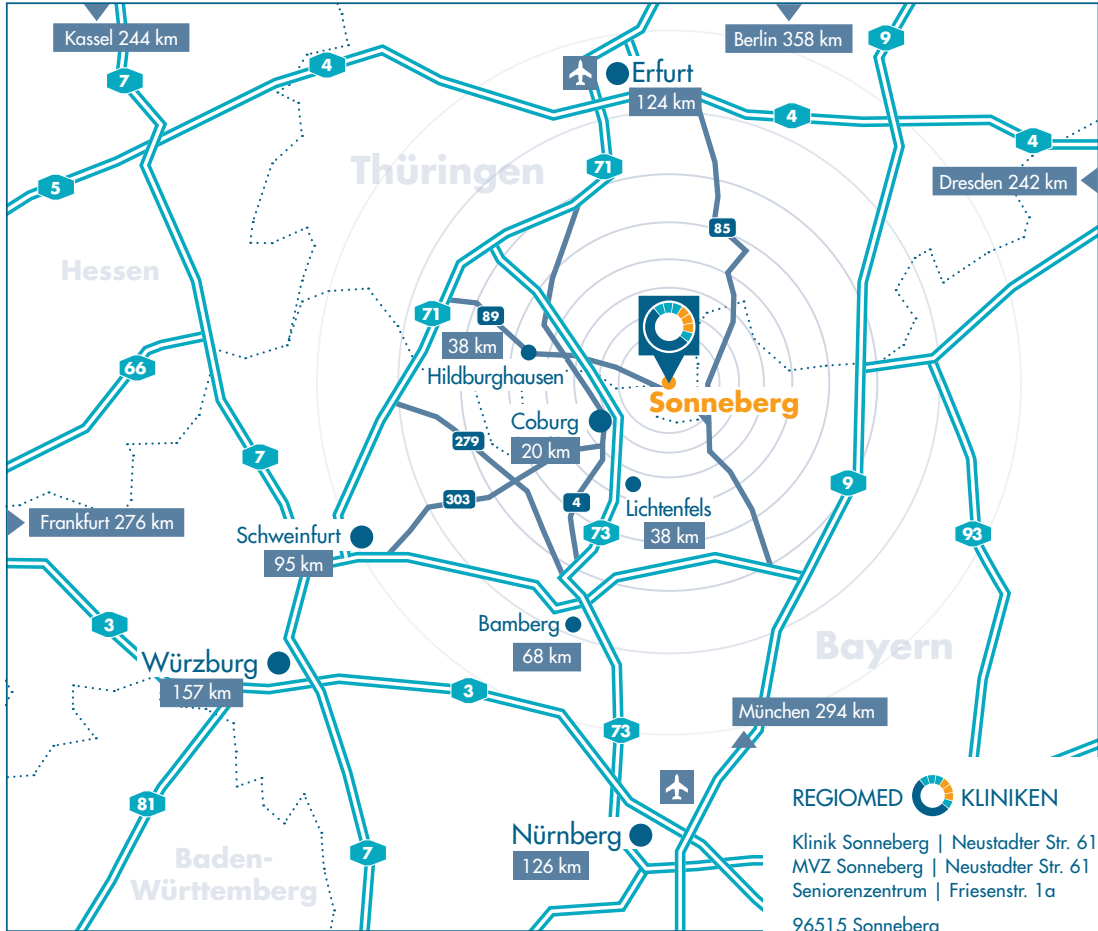

von A7 Kassel

von A9 Berlin / Leipzig

von A4 Dresden

von A3 Frankfurt

REGIOMED  KLINIKEN

Klinik Sonneberg | Neustadter Str. 61
MVZ Sonneberg | Neustadter Str. 61
Seniorenzentrum | Friesenstr. 1a
96515 Sonneberg

von A81 Heilbronn von A7 Ulm von A9 München