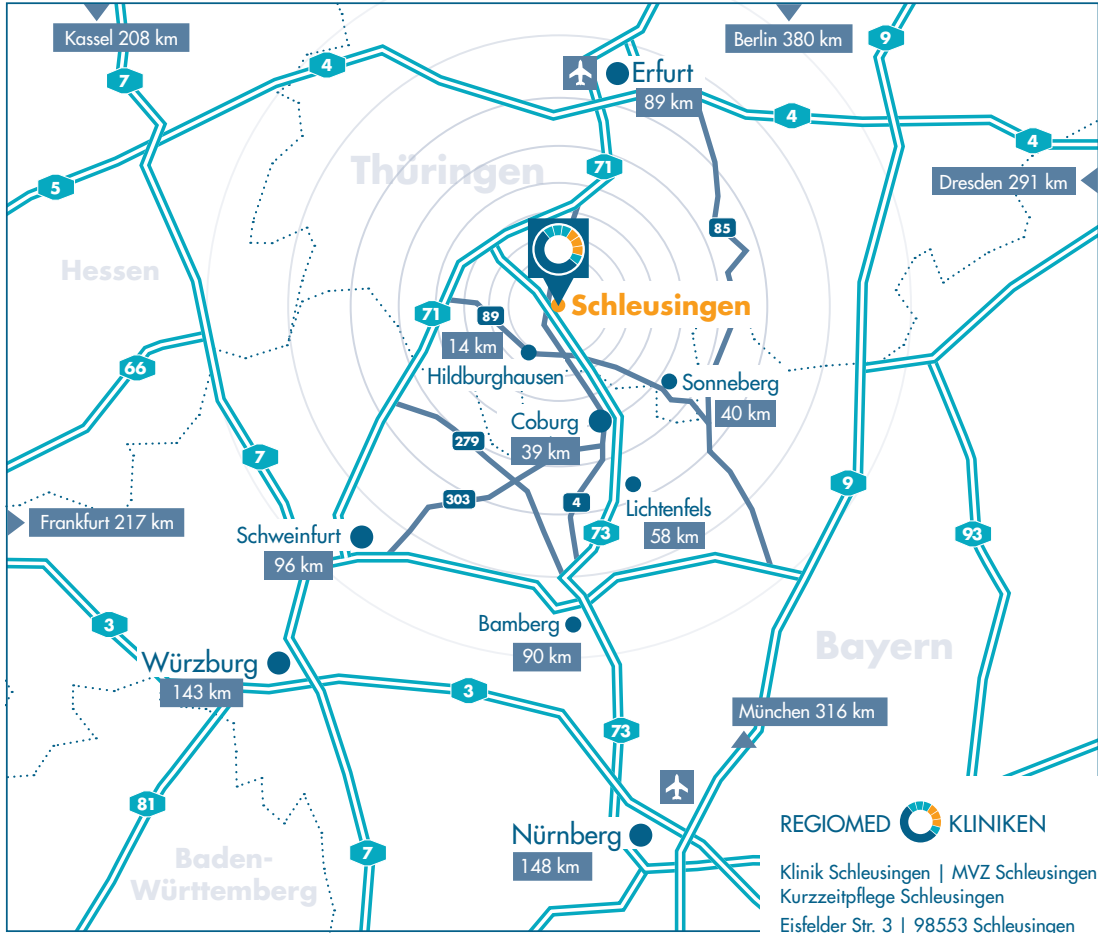

von A7 Kassel

von A9 Berlin / Leipzig

von A4 Dresden

von A3 Frankfurt

von A81 Heilbronn von A7 Ulm von A9 München

REGIOMED  KLINIKEN

Klinik Schleisingen | MVZ Schleisingen
Kurzzeitpflege Schleisingen
Eisfelder Str. 3 | 98553 Schleisingen